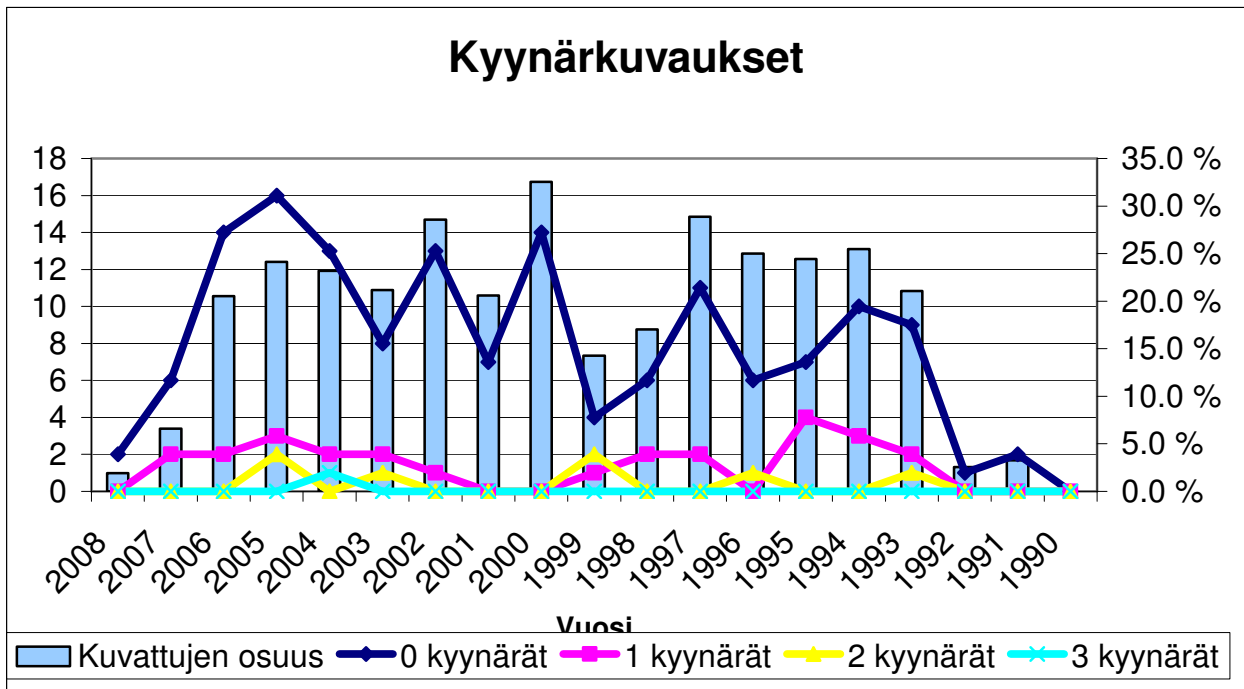

**SUOMEN KEESHOND RY, Jalostustoimikunta**  
**Vuosi 2008**  
**Jalostustilastoja: terveystilastoja**

Kuva 1. Vuosittain lonkkakuvattujen keeshondien osuus kyseisenä vuonna rekisteröidyistä koirista tuloksineen vuosina 1990-2008.

Kuva 2. Lonkkakuvattujen keeshondien tulosten jakauma vuosina 1990-2008.

Kuva 3. Vuosittain kyynärkuvattujen keeshondien osuus kyseisenä vuonna rekisteröidyistä koirista tuloksineen vuosina 1990-2008.

Kuva 4. Kyynärkuvattujen keeshondien tulosten jakauma vuosina 1990-2008.

Kuva 5. Polvitutkittujen keeshondien osuus vuosittain rekisteröidyistä koirista sekä tutkimustulosten jakauma vuosina 1990-2008.