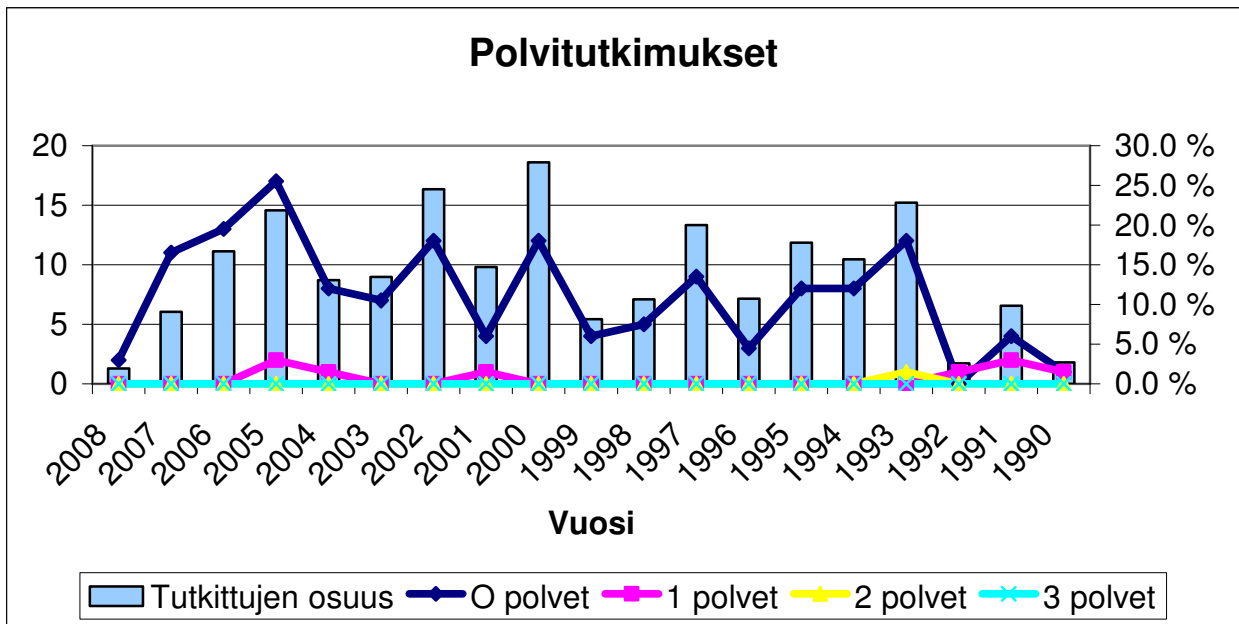

**SUOMEN KEESHOND RY, Jalostustoimikunta**  
**Vuosi 2008**  
**Jalostustilastoja: terveystilastoja**

Kuva 1. Vuosittain lonkkakuvattujen keeshondien osuus kyseisenä vuonna rekisteröidyistä koirista tuloksineen vuosina 1990-2008.

Kuva 2. Lonkkakuvattujen keeshondien tulosten jakauma vuosina 1990-2008.

Kuva 3. Vuosittain kyynärkuvattujen keeshondien osuus kyseisenä vuonna rekisteröidyistä koirista tuloksineen vuosina 1990-2008.

Kuva 4. Kyynärkuvattujen keeshondien tulosten jakauma vuosina 1990-2008.

Kuva 5. Polvitutkittujen keeshondien osuus vuosittain rekisteröidyistä koirista sekä tutkimustulosten jakauma vuosina 1990-2008.