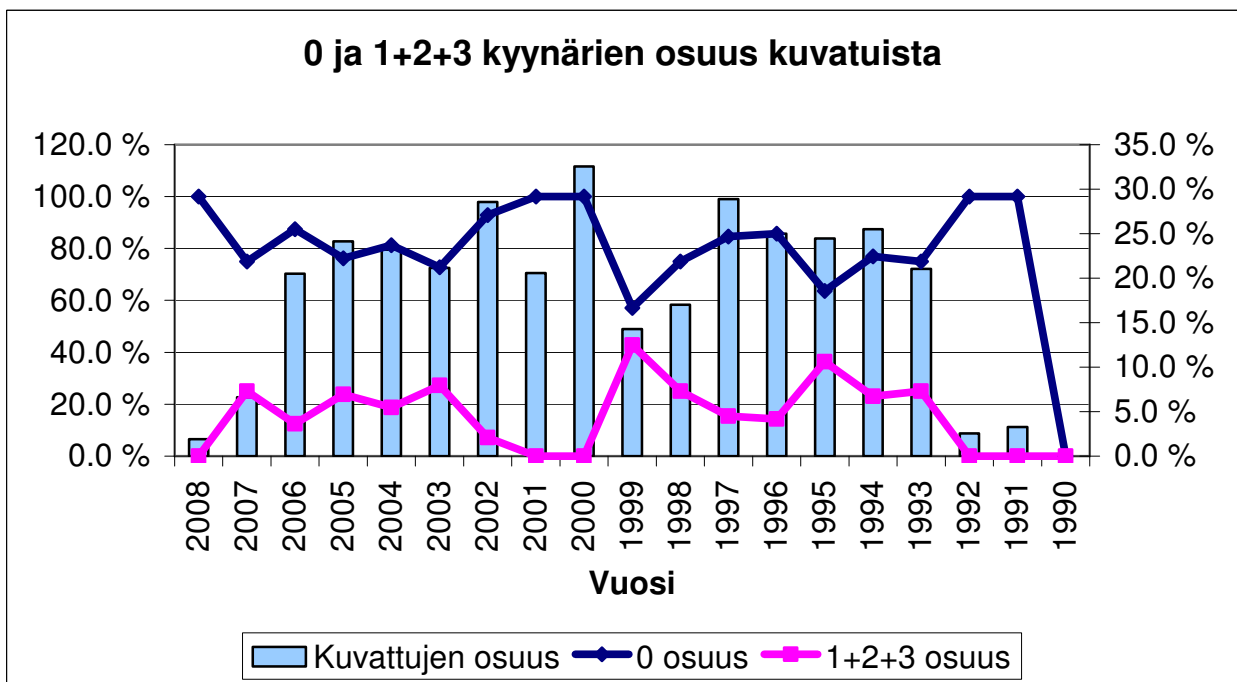

**SUOMEN KEESHOND RY, Jalostustoimikunta**  
**Vuosi 2008**  
**Jalostustilastoja: terveystilastoja**

Kuva 1. Vuosittain lonkkakuvattujen keeshondien osuus kyseisenä vuonna rekisteröidyistä koirista tuloksineen vuosina 1990-2008.

Kuva 2. Lonkkakuvattujen keeshondien tulosten jakauma vuosina 1990-2008.

Kuva 3. Vuosittain kyynärkuvattujen keeshondien osuus kyseisenä vuonna rekisteröidyistä koirista tuloksineen vuosina 1990-2008.

Kuva 4. Kyynärkuvattujen keeshondien tulosten jakauma vuosina 1990-2008.