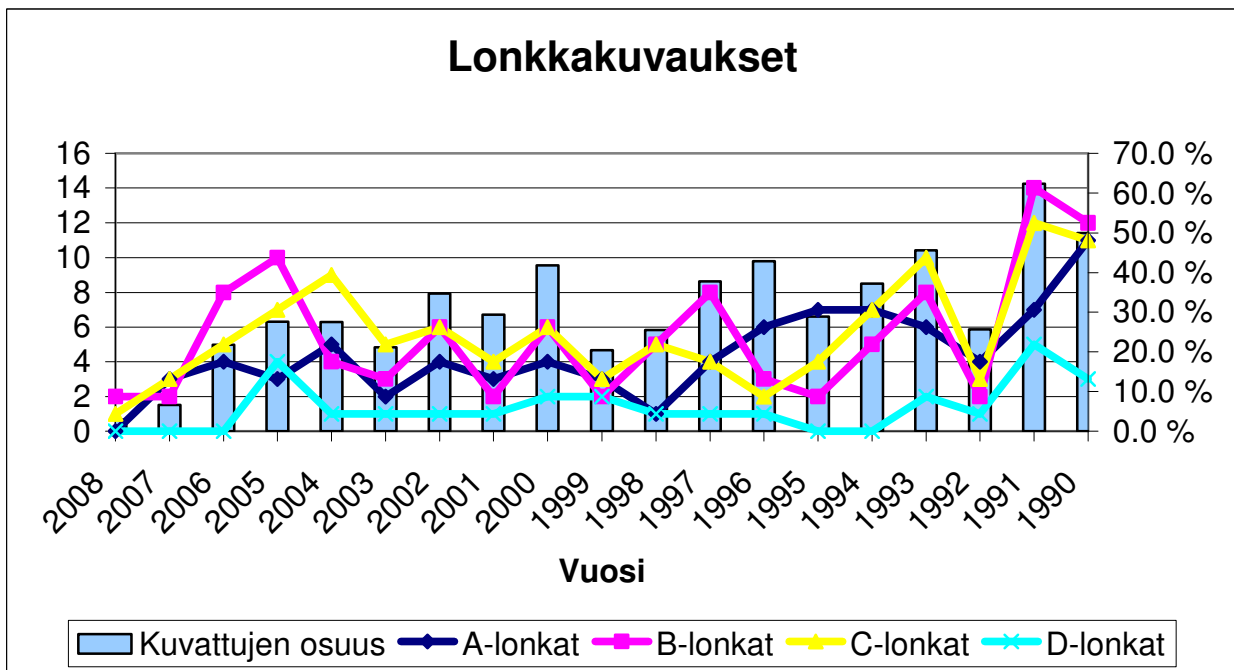

**SUOMEN KEESHOND RY, Jalostustoimikunta**  
**Vuosi 2008**  
**Jalostustilastoja: terveystilastoja**

Kuva 1. Vuosittain lonkkakuvattujen keeshondien osuus kyseisenä vuonna rekisteröidyistä koirista tuloksineen vuosina 1990-2008.

Kuva 2. Lonkkakuvattujen keeshondien tulosten jakauma vuosina 1990-2008.

Kuva 3. Vuosittain kyynärkuvattujen keeshondien osuus kyseisenä vuonna rekisteröidyistä koirista tuloksineen vuosina 1990-2008.

Kuva 4. Kyynärkuvattujen keeshondien tulosten jakauma vuosina 1990-2008.

Kuva 5. Polvitutkittujen keeshondien osuus vuosittain rekisteröidyistä koirista sekä tutkimustulosten jakauma vuosina 1990-2008.