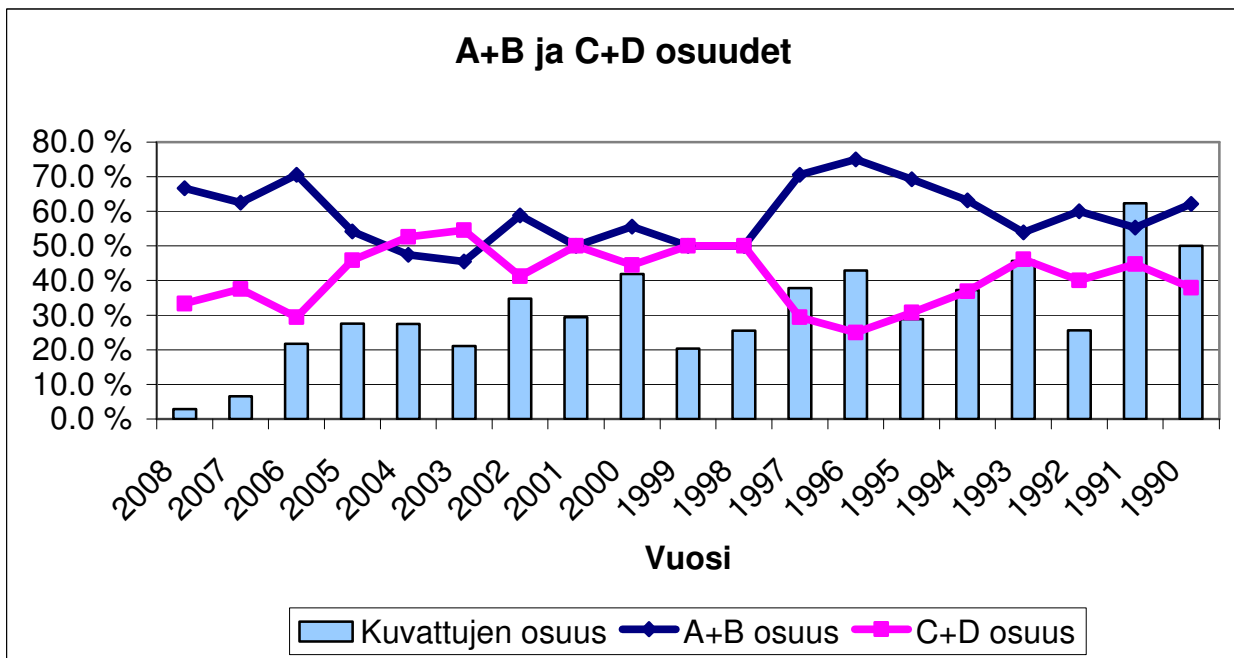

**SUOMEN KEESHOND RY, Jalostustoimikunta**  
**Vuosi 2008**  
**Jalostustilastoja: terveystilastoja**

Kuva 1. Vuosittain lonkkakuvattujen keeshondien osuus kyseisenä vuonna rekisteröidyistä koirista tuloksineen vuosina 1990-2008.

Kuva 2. Lonkkakuvattujen keeshondien tulosten jakauma vuosina 1990-2008.

Kuva 3. Vuosittain kyynärkuvattujen keeshondien osuus kyseisenä vuonna rekisteröidyistä koirista tuloksineen vuosina 1990-2008.

Kuva 4. Kyynärkuvattujen keeshondien tulosten jakauma vuosina 1990-2008.

Kuva 5. Polvitutkittujen keeshondien osuus vuosittain rekisteröidyistä koirista sekä tutkimustulosten jakauma vuosina 1990-2008.