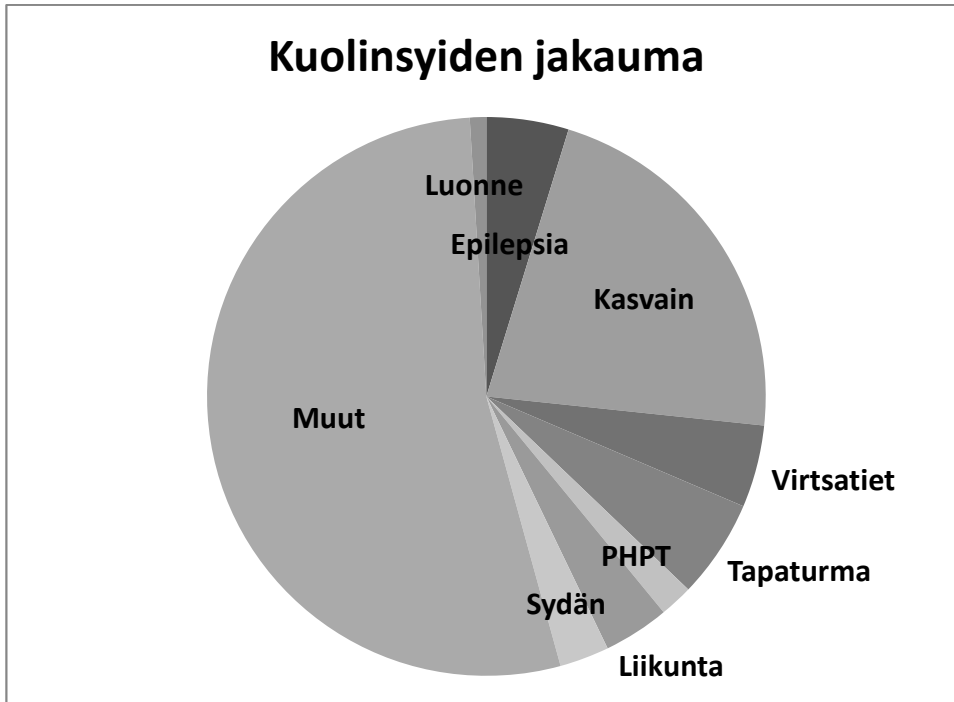

KEESHONDIEN KUOLINSYYSSEURANTA, YHTEENVETO

Kuva 1.

Suomalaisten keeshondien kuolinsyiden jakauma rotuyhdistyksen tekemän kuolinsyiden seurannan perusteella. Kuvassa on yhteensä 105:n vuosina 1973 - 2009 syntyneen koiran tiedot.

Kuva 2.

Suomalaisten keeshondien kuolinsyiden jakauma Kennelliiton jalostustietojärjestelmän mukaan. Kuvassa on yhteensä 54 koiran tiedot.

Kuva 3.

Suomalaisten keeshondien tärkeimmät kuolinsyyt ja eliniät (vuosia, keskiarvo ja keskihajonta) suhteessa keskimääräiseen elinikään rotuyhdistyksen kuolinsyiden seurannan perusteella. Luvut pylväiden kohdalla ovat sairaudesta kärsineiden koirien lukumääriä. Kuvassa on yhteensä 105:n vuosina 1973 - 2009 syntyneen koiran tiedot.