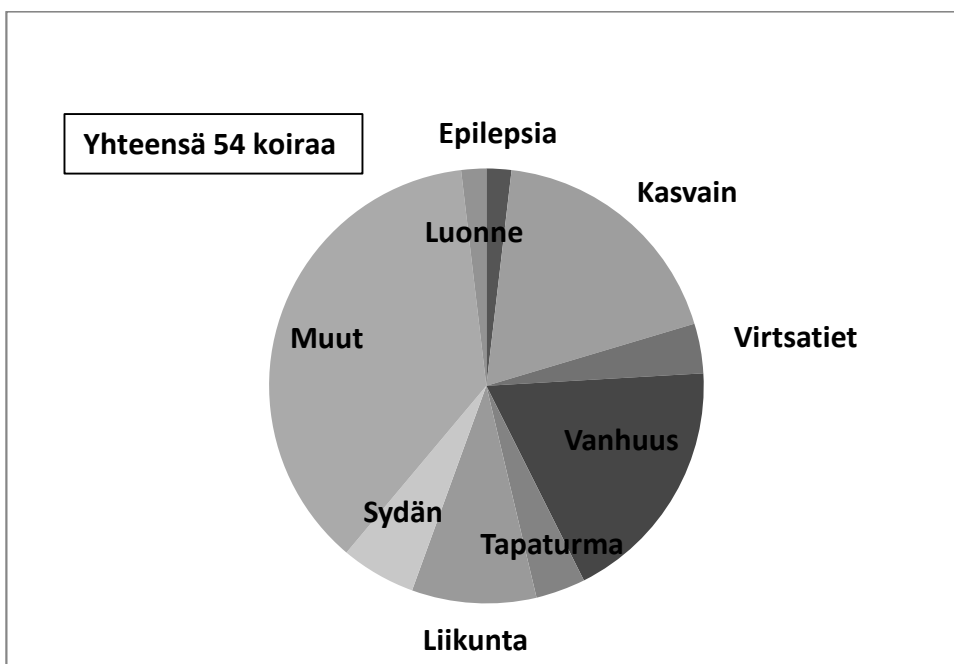

KEESHONDIEN KUOLINSYYSSEURANTA, YHTEENVETO

Kuva 1.

Suomalaisten keeshondien kuolinsyiden jakauma rotuyhdistyksen tekemän kuolinsyiden seurannan perusteella. Kuvassa on yhteensä 105:n vuosina 1973 - 2009 syntyneen koiran tiedot.

Kuva 2.

Suomalaisten keeshondien kuolinsyiden jakauma Kennelliiton jalostustietojärjestelmän mukaan. Kuvassa on yhteensä 54 koiran tiedot.

Kuva 3.

Suomalaisten keeshondien tärkeimmät kuolinsyyt ja eliniät (vuosia, keskiarvo ja keskihajonta) suhteessa keskimääräiseen elinikään rotuyhdistyksen kuolinsyiden seurannan perusteella. Luvut pylväiden kohdalla ovat sairaudesta kärsineiden koirien lukumääriä. Kuvassa on yhteensä 105:n vuosina 1973 - 2009 syntyneen koiran tiedot.