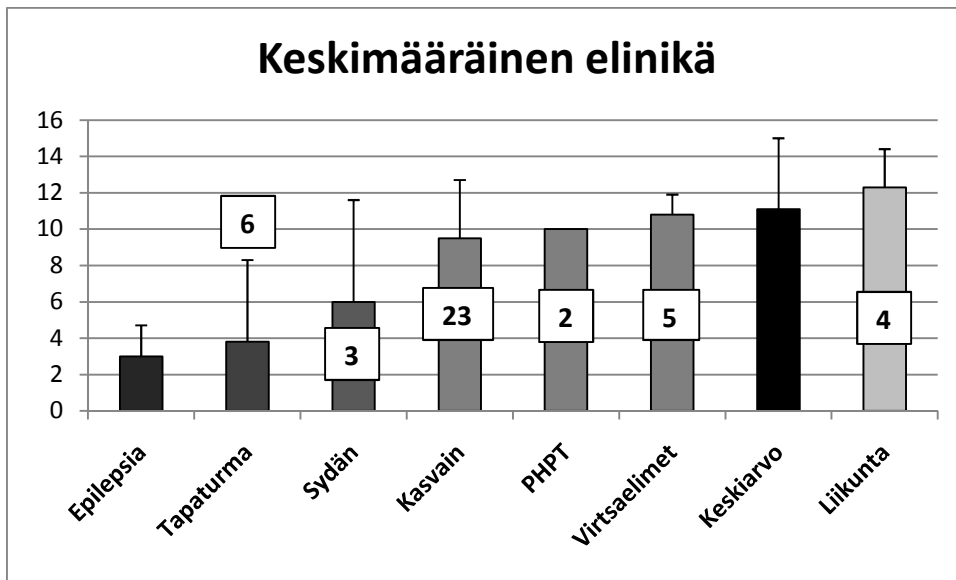

KEESHONDIEN KUOLINSYYSSEURANTA, YHTEENVETO

Kuva 1.

Suomalaisten keeshondien kuolinsyiden jakauma rotuyhdistyksen tekemän kuolinsyiden seurannan perusteella. Kuvassa on yhteensä 105:n vuosina 1973 - 2009 syntyneen koiran tiedot.

Kuva 2.

Suomalaisten keeshondien kuolinsyiden jakauma Kennelliiton jalostustietojärjestelmän mukaan. Kuvassa on yhteensä 54 koiran tiedot.

Kuva 3.

Suomalaisten keeshondien tärkeimmät kuolinsyyt ja eliniät (vuosia, keskiarvo ja keskihajonta) suhteessa keskimääräiseen elinikään rotuyhdistyksen kuolinsyiden seurannan perusteella. Luvut pylväiden kohdalla ovat sairaudesta kärsineiden koirien lukumääriä. Kuvassa on yhteensä 105:n vuosina 1973 - 2009 syntyneen koiran tiedot.